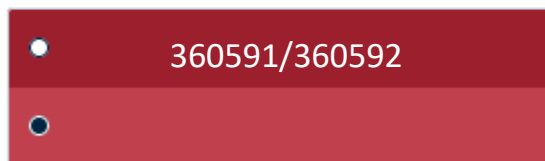

# Micron 350/300

*Wir geben uns die größte Mühe, die Farbtondarstellung auf dem Bildschirm so realitätsnah wie möglich zu gestalten. Wir können eine genaue Übereinstimmung der Farben jedoch nicht garantieren. Eine Abweichung bei Farbmustern ist durch die von Ihnen gewählte Bildschirmeinstellung und -auflösung möglich. Der Hersteller trägt für leichte Abweichungen keine Verantwortung.*

**Black**  
YBB623

**Navy**  
YBB624

**Blue**  
YBB625

**Red**  
YBB629

**Dark Grey**  
YBB647

**Dover White**  
YBB628

Vor dem zu Wasser lassen     Nach dem zu Wasser lassen