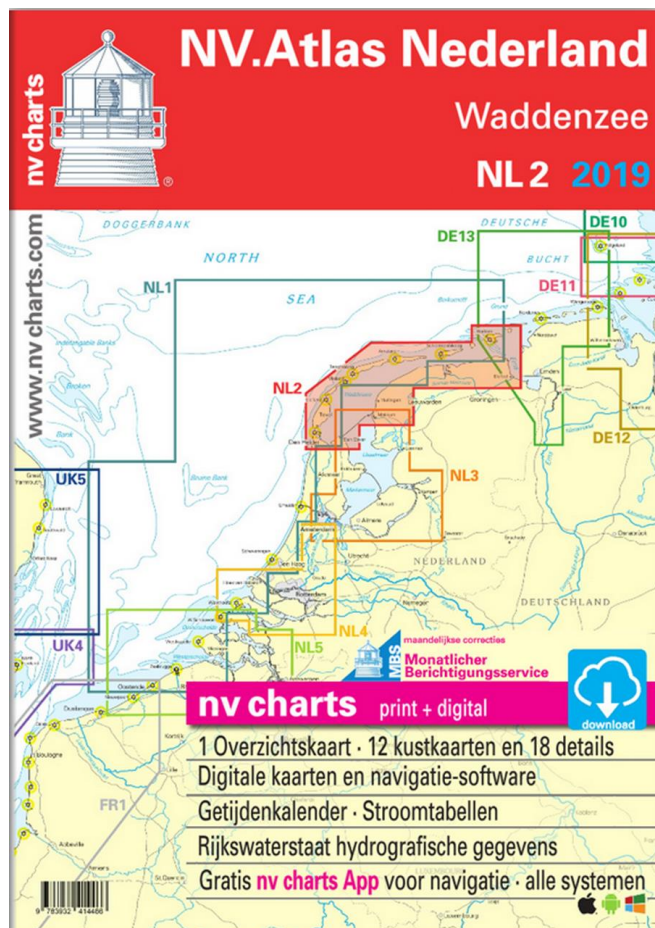

398061-65 NL1-NL5 NV Seekarte

398062 NV.Atlas NL2 – Waddenzee

Übersegler

C1 Borkum · Den Helder 1 : 375.000

Revierkarten

C2 Texel · Schulpengat 1 : 50.000

C3 Den Helder · Den Oever 1 : 50.000

C4 Texelstroom · Eierlandsche Gat 1 : 50.000

C5 Harlingen · Texelstroom · Makkum 1 : 50.000

C6 Vlieland · Vlietstroom 1 : 50.000

C7 West-Terschelling · Harlingen 1 : 50.000

C8 Ameland · Borndiep 1 : 50.000

C9 Ameland 1 : 50.000

C10 Schiermonnikoog · Lauwersoog 1 : 50.000

C11 Schiermonnikoog · Westereems 1 : 50.000

C12 Borkum · Eemshaven 1 : 50.000

Detailkarten

C13A Kornwerderzand · Makkum 1 : 20.000

C13B Borkum Haven 1 : 15.000

C13C Den Helder 1 : 15.000

C14A Den Oever 1 : 20.000

C14B Pollendam · Harlingen 1 : 20.000

C14C Nes 1 : 10.000

C14D Harlingen 1 : 15.000

C15A Oost Vlieland 1 : 10.000

C15B Aanloop Oost-Vlieland

C15C Oudeschild 1 : 10.000

C15D West-Terschelling 1 : 10.000

C15E Aanloop West-Terschelling 1 : 30.000

C16A Lauwersmeer 1 : 30.000

C16B Zoukamp 1 : 15.000

C16C Aanloop Schiermonnikoog 1 : 30.000

C16D Schiermonnikoog 1 : 5.000

C16E Lauwersoog 1 : 10.000