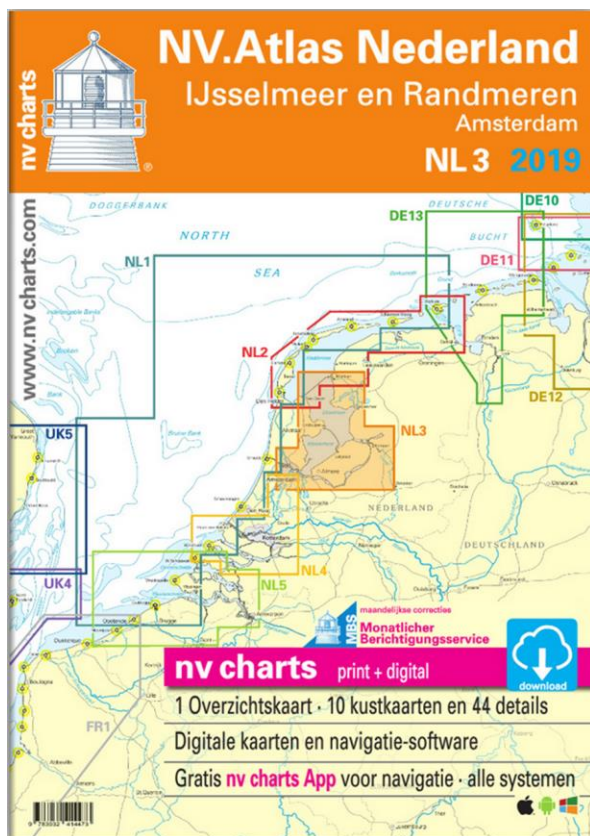

C14B Pollendam · Harlingen 1 : 20.000

C14C Nes 1 : 10.000

C14D Harlingen 1 : 15.000

C15A Oost Vlieland 1 : 10.000

C15B Aanloop Oost-Vlieland

C15C Oudeschild 1 : 10.000

C15D West-Terschelling 1 : 10.000

C15E Aanloop West-Terschelling 1 : 30.000

C16A Lauwersmeer 1 : 30.000

C16B Zoukamp 1 : 15.000

C16C Aanloop Schiermonnikoog 1 : 30.000

C16D Schiermonnikoog 1 : 5.000

C16E Lauwersoog 1 : 10.000

398061-65 NL1-NL5 NV Seekarte

398063 NV.Atlas NL3 - IJsselmeer en Randmeren

Übersegler

C1 Rotterdam tot IJsselmeer 1 : 375.000

Revierkarten

C2 IJsselmeer Noord 1 : 80.000

C3 IJsselmeer Zuid 1 : 80.000

C4 Markermeer 1 : 80.000

C8A Gouwee 1 : 30.000

C10 Friese Meren Oost 1 : 50.000