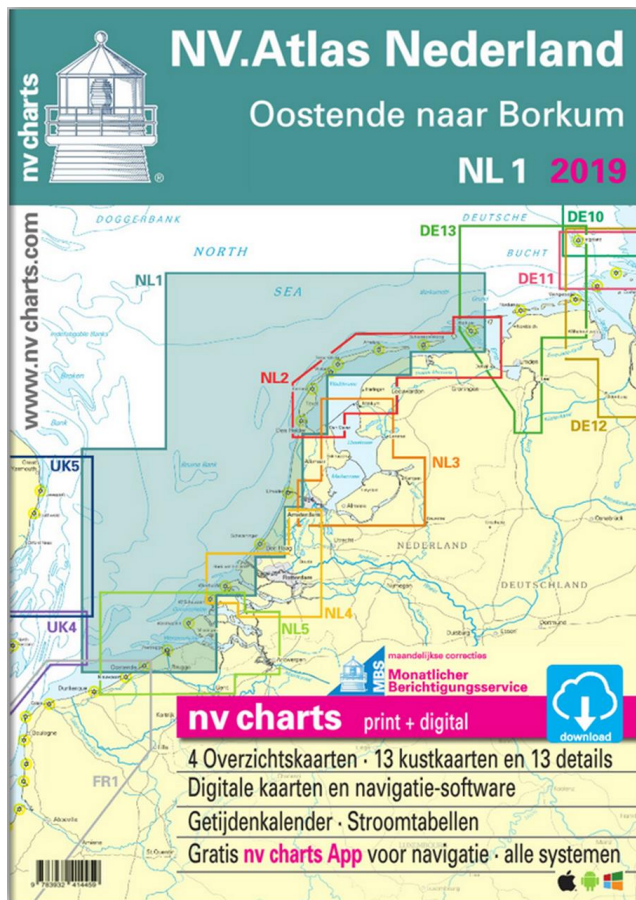

398061-65 NL1-NL5 NV Seekarte

398061 NV.Atlas NL1 - Borkum naar Oostende

Übersegler

- C1 Oostende tot IJmuiden 1 : 375.000
- C2 IJmuiden tot Den Helder 1 : 375.000
- C3 Den Helder tot Borkum 1 : 375.000

Revierkarten

- C4 Oostende tot Westkapelle 1 : 100.000
- C5 Westkapelle tot Westhoofd 1 : 100.000
- C6 Westhoofd tot Europoort 1 : 100.000
- C7 Europoort tot Noordwijk aan Zee 1 : 100.000
- C8 Noordwijk aan Zee tot IJmuiden 1 : 100.000
- C9 IJmuiden tot Kijkduin 1 : 100.000
- C10 Kijkduin tot Vlieland 1 : 100.000
- C11 Vlieland tot Terschelling 1 : 100.000
- C12 Terschelling tot Het Rif 1 : 100.000
- C13 Het Rif tot Borkum 1 : 100.000
- C15 Noordzeekanaal · IJmuiden tot Amsterdam 1 : 50.000

Detailkarten

- C14A Oostende 1 : 15.000
- C14B Scheveningen 1 : 15.000
- C14C Roompotsluis 1 : 20.000
- C14D Zeebrugge 1 : 25.000
- C14E Blankenberge 1 : 10.000
- C14F Zeebrugge · Prins Albertdok 1 : 10.000
- C16A IJmuiden 1 : 20.000
- C16B Vlissingen 1 : 25.000
- C17A Borkum Haven 1 : 15.000
- C17B Den Helder 1 : 15.000
- C17C West-Terschelling 1 : 10.000
- C17D Aanloop West-Terschelling 1 : 30.000