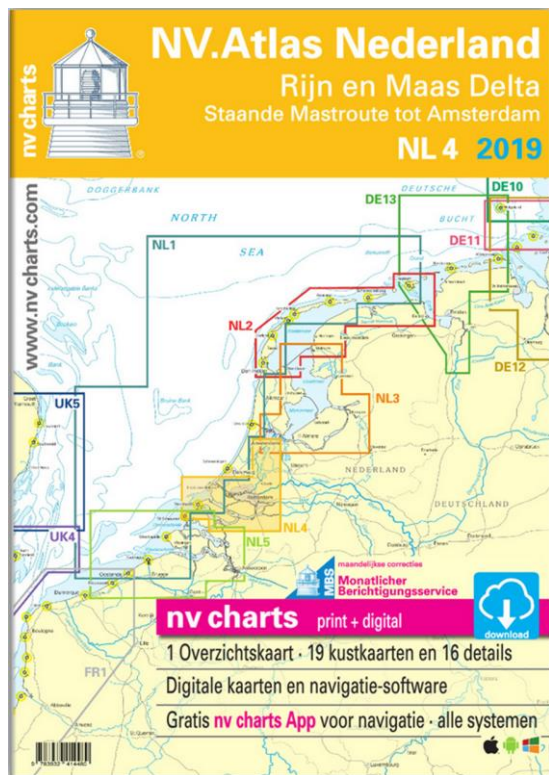

C9A Hollandse Brug 1 : 5.000

C9B Durgerdam 1 : 5.000

C9C Hoorn 1 : 10.000

C9D Monnickendam 1 : 5.000

C11A Sneekermeer · Sneek 1 : 30.000

C11B Heeg 1 : 30.000

C11C Langweer 1 : 30.000

C12 Amsterdam Havens West 1 : 20.000

C19F Hasselt 1 : 15.000

C19G Zeewolde 1 : 15.000

C19H Huizen 1 : 15.000

C19J Spakenburg 1 : 15.000

C20A Urk 1 : 10.000

C20B Kampen 1 : 15.000

C20C Elburg 1 : 15.000

C20D Almere Haven 1 : 15.000

C20E Nulde 1 : 10.000

C20F Genemuiden 1 : 10.000

C20G Muiden 1 : 10.000

398061-65 NL1-NL5 NV Seekarte

398064 NV.Atlas NL4 - Rijn & Maas Delta

Übersegler

C1 Zuidelijke Noordzeekust · Zeeland 1 : 375.000

Revierkarten

- C2 West Schouwen tot Westhoofd 1 : 50.000
- C3 Westhoofd tot Europoort 1 : 50.000
- C4 Europoort · Maasgeul 1 : 30.000
- C5 Nieuwe Waterweg · Maasvlucht 1 : 25.000
- C6 Rotterdam West 1 : 25.000
- C7 Rotterdam Oost 1 : 25.000
- C8 Zwijndrecht · Dordrecht 1 : 20.000
- C9 Brielsemeer West 1 : 15.000
- C10 Brielsemeer Oost en Hartelkanaal 1 : 15.000
- C11A-B Heerjansdam tot Zuidland 1 : 20.000
- C12 Haringvliet West 1 : 30.000
- C13 Haringvliet Oost en Volkerak Noord 1 : 30.000
- C14A-B Hollandsch Diep 1 : 30.000
- C15 Grevelingen Meer West 1 : 30.000
- C16 Grevelingen- en Kramersluizen 1 : 50.000
- C19 Staande Mastroute · Rotterdam tot Alphen 1 : 50.000
- C20 Staande Mastroute · Alphen tot Amsterdam 1 : 50.000