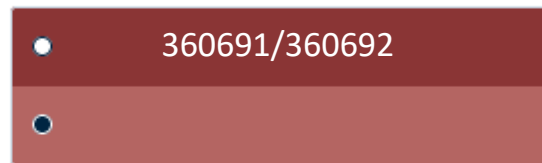

# Cruiser 250

*Wir geben uns die größte Mühe, die Farbtendarstellung auf dem Bildschirm so realitätsnah wie möglich zu gestalten. Wir können eine genaue Übereinstimmung der Farben jedoch nicht garantieren. Eine Abweichung bei Farbmustern ist durch die von Ihnen gewählte BildschirmEinstellung und -auflösung möglich. Der Hersteller trägt für leichte Abweichungen keine Verantwortung.*

**Dover White**  
YBP150

**Red**  
YBP151

**Blue**  
YBP152

**Navy**  
YBP153

**Black**  
YBP154

---

Vor dem zu Wasser lassen     Nach dem zu Wasser lassen